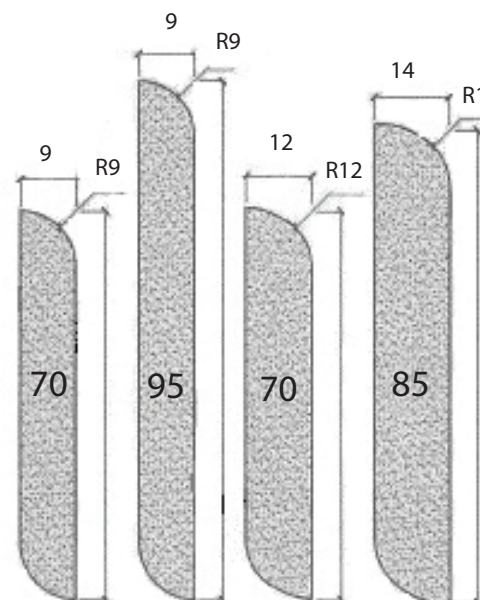

Plinthes réversibles prépeintes.

Profils Réversibles

Déposé au Registre des Dessins communautaire
 sous le numéro 001829524-0001

N° de produits:

13

14

16

15

Profils Carrés

17

18

20

19

Longueur : 2.44 m

Conditionnement : Paquet de 5 unités