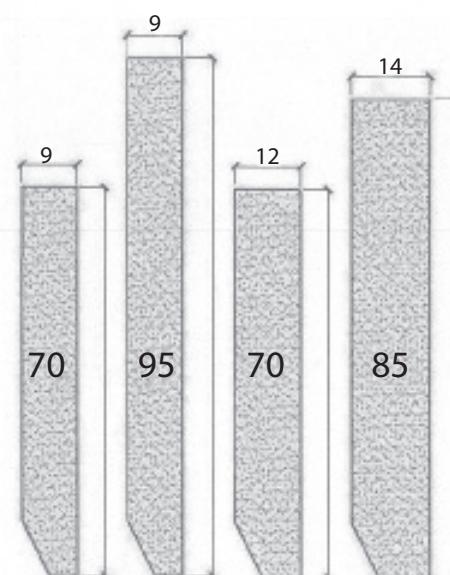

Plinthes réversibles prépeintes.

Profils Réversibles

Déposé au Registre des Dessins communautaire
 sous le numéro 001829524-0001

N° de produits:

13

14

16

15

Profils Carrés

17

18

20

19

Longueur : 2.44 m

Conditionnement : Paquet de 5 unités