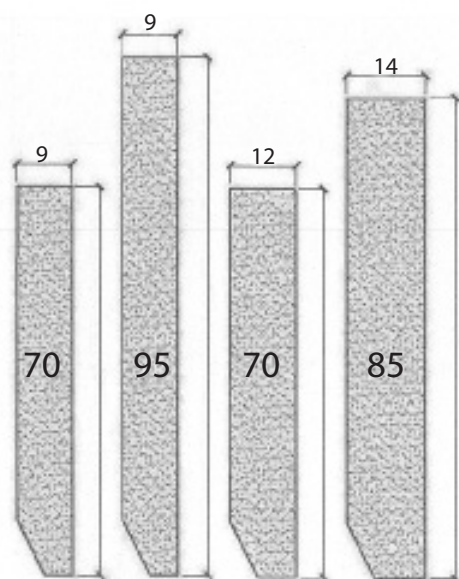

Plinthes prépeintes MDF

Profils Carrés

N° de produits: 3

2

10

4

Profils Réversibles

Déposé au Registre des Dessins communautaire
sous le numéro 001829524-0001

1

5

11

6

Profils Réversibles

Déposé au Registre des Dessins communautaire
sous le numéro 002084764-0001

7

8

12

9

Longueur standard : 3,66m

Conditionnement:

- Par paquet de 10 unités : 1, 2, 3, 5, 7, 8.
- Par paquet de 7 unités : 10, 11, 12.
- Par paquet de 6 unités : 4, 6, 9.