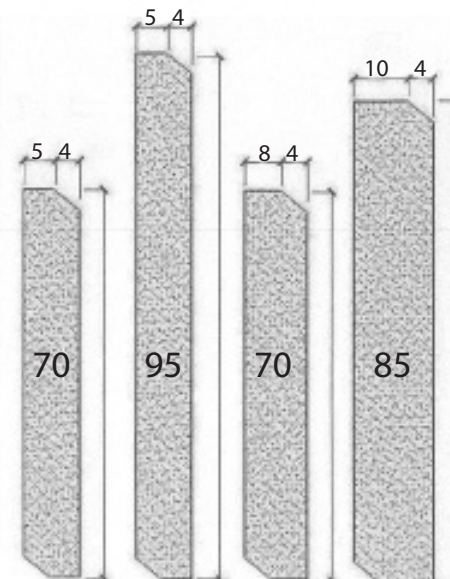

Plinthes prépeintes MDF

Profils Carrés

N° de produits: 3

2

10

4

Profils Réversibles

Déposé au Registre des Dessins communautaire
sous le numéro 001829524-0001

1

5

11

6

Profils Réversibles

Déposé au Registre des Dessins communautaire
sous le numéro 002084764-0001

7

8

12

9

Longueur standard : 3,66m

Conditionnement:

- Par paquet de 10 unités : 1, 2, 3, 5, 7, 8.
- Par paquet de 7 unités : 10, 11, 12.
- Par paquet de 6 unités : 4, 6, 9.