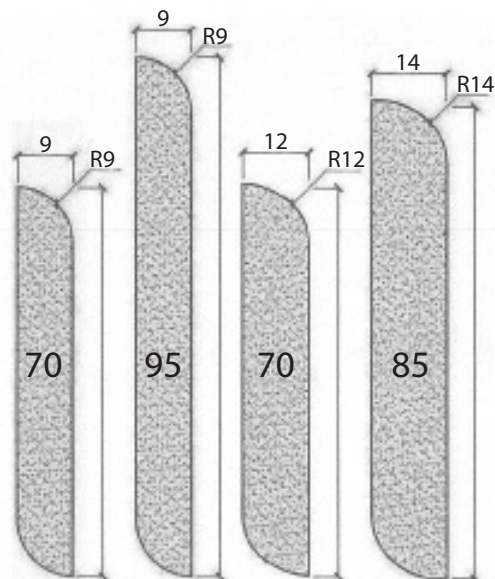

Plinthes prépeintes MDF

Profils Carrés

N° de produits: 3

2

10

4

Profils Réversibles

Déposé au Registre des Dessins communautaire
sous le numéro 001829524-0001

1

5

11

6

Profils Réversibles

Déposé au Registre des Dessins communautaire
sous le numéro 002084764-0001

7

8

12

9

Longueur standard : 3,66m

Conditionnement:

- Par paquet de 10 unités : 1, 2, 3, 5, 7, 8.
- Par paquet de 7 unités : 10, 11, 12.
- Par paquet de 6 unités : 4, 6, 9.